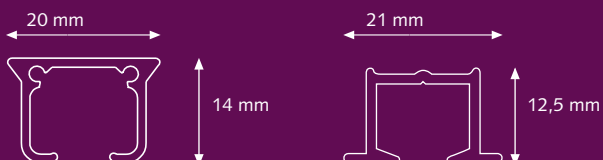

FOREST[®]

DRAPERY HARDWARE

KCS[®]
Klick System

Product informatie

- Hoogwaardig en efficiënt, handbediend gordijnrailsysteem.
- Eenvoudig en snel te monteren met de Smart Klick plafondsteun of wandsteun.
- Rail kan in zowel binnen- als buitenbocht gebogen worden met een radius van 10 cm.
- Ook te buigen in variabele radius voor speciale ramen, zoals halfronde erkers en cirkels.
- A-symmetrische, inklikbare glijders, geruisarm en UV-bestendig.
- Max. draaggewicht ± 8 kg. per meter.
- Kleuren: wit, goud, zilver, bruin, zwart, creme, beige, terra, rood, blauw, geel en groen.
- Speciale kleuren op aanvraag.
- Lengtes: 3, 4, 5, 6 en 7 meter.
- Kwaliteit rail: aluminium gechromateerd, gepoedercoat en antifrictie behandeling.
- Het Forest Easyfold systeem kan ook worden toegepast in plaats van glijders of runners.

Profiel

Schaal 1:1

Gewicht: 150 gram per meter

Aluminium Extrusie

Maten: 14 mm x 20 mm

Te gebruiken in

Particuliere en/of projectmarkt, of daar waar een hoogwaardig, efficiënt handbediend gordijnrailsysteem gewenst is.