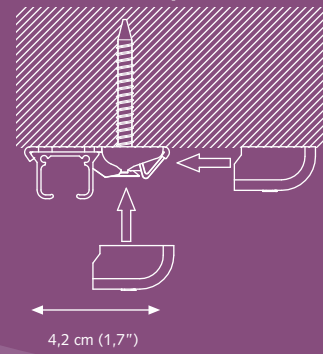

(Buiginstructies zijn op aanvraag leverbaar)

- ① KS Rail
- ② KS Glijder
- ③ KS Vertragingsglijder
- ④ KS Draai eindstop
- ⑤ KS Eind kap

Eenvoudig te monteren:
inklikken-positioneren-vastzetten

Inklikbare glijders

Montage

Smart Klick plafondsteun

SK Aluminium afstandsteun enkel

A) 7,5 cm: B) 6,3 cm
A) 10 cm: B) 8,8 cm

smart klick
afdekkap afstand-
steun universeel

SK Wandsteun

3,5 cm
6 cm

A) Min. 10 cm