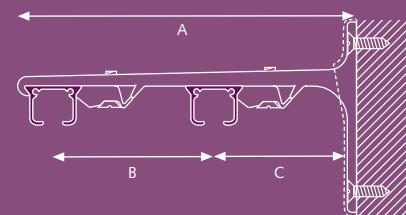

Montage

Smart Klick plafondsteun

SK Aluminium afstandsteun enkel

A) 7,5 cm: B) 6,3 cm
A) 10 cm: B) 8,8 cm

smart klick
afdekkap afstand-
steun universeel

SK Wandsteun

3,5 cm
6 cm

A) Min. 10 cm

A) Min. 15 cm

SK Aluminium afstandsteun dubbel

A) 15 cm: B) 9,2 cm, C) 4,5 cm
A) 20 cm: B) 9,2 cm, C) 9,5 cm

SK Aluminium afstandsteun drievoud

25 cm

Kleuren uit voorraad leverbaar

Vul de artikelnummers aan met de kleurcode.