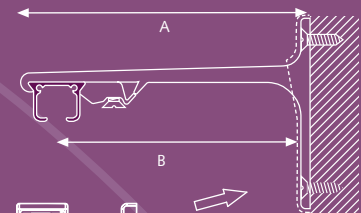

Bedieningsmogelijkheden

Speciale raamdecoratie

Speciale buigingen

Buigen

De rail kan gebogen worden met een radius van 10 cm. Bochten met een grotere radius kunnen gebogen worden op de varioset of met het elektrisch buigapparaat. Bochten met een specifieke radius zijn op aanvraag leverbaar. Zo ook het buigen voor speciale ramen zoals erkers, bogen, cirkels enz.

(Buiginstructies zijn op aanvraag leverbaar)

- ① KS Rail
- ② KS Glijder
- ③ KS Vertragingsglijder
- ④ KS Draai eindstop
- ⑤ KS Eind kap

Eenvoudig te monteren:
inklikken-positioneren-vastzetten

Inklikbare glijders

Montage

Smart Klick plafondsteun

SK Aluminium afstandsteun enkel

A) 7,5 cm: B) 6,3 cm
A) 10 cm: B) 8,8 cm

smart klick
afdekkap afstand-
steun universeel

SK Wandsteun

3,5 cm
6 cm

A) Min. 10 cm