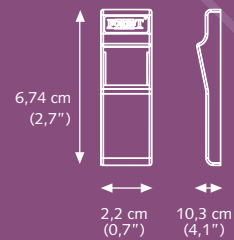

Montage

Smart Klick plafondsteun

SK Aluminium afstandsteun enkel

A) 7,5 cm: B) 6,3 cm
A) 10 cm: B) 8,8 cm

smart klick
afdekkap afstand-
steun universeel

SK Wandsteun

3,5 cm
6 cm

A) Min. 10 cm

A) Min. 15 cm

SK Aluminium afstandsteun dubbel

A) 15 cm: B) 9,2 cm, C) 4,5 cm
A) 20 cm: B) 9,2 cm, C) 9,5 cm

SK Aluminium afstandsteun drievoud

25 cm

Kleuren uit voorraad leverbaar

Vul de artikelnummers aan met de kleurcode.