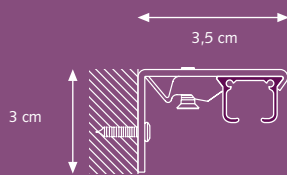

Montage

Smart Klick plafondsteun

SK Aluminium afstandsteun enkel

A) 7,5 cm: B) 6,3 cm
A) 10 cm: B) 8,8 cm

smart klick
afdekkap afstand-
steun universeel

SK Wandsteun

3,5 cm
6 cm

A) Min. 10 cm

A) Min. 15 cm

SK Aluminium afstandsteun dubbel

A) 15 cm: B) 9,2 cm, C) 4,5 cm
A) 20 cm: B) 9,2 cm, C) 9,5 cm

SK Aluminium afstandsteun drievoud

25 cm

Kleuren uit voorraad leverbaar

Vul de artikelnummers aan met de kleurcode.