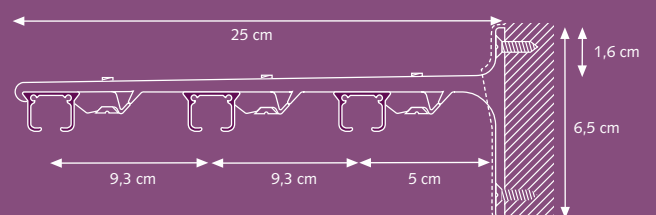

Montage

Smart Klick plafondsteun

SK Aluminium afstandsteun enkel

A) 7,5 cm: B) 6,3 cm
A) 10 cm: B) 8,8 cm

smart klick
afdekkap afstand-
steun universeel

SK Wandsteun

3,5 cm
6 cm

A) Min. 10 cm

A) Min. 15 cm

SK Aluminium afstandsteun dubbel

A) 15 cm: B) 9,2 cm, C) 4,5 cm
A) 20 cm: B) 9,2 cm, C) 9,5 cm

SK Aluminium afstandsteun drievoud

25 cm

Kleuren uit voorraad leverbaar

Vul de artikelnummers aan met de kleurcode.