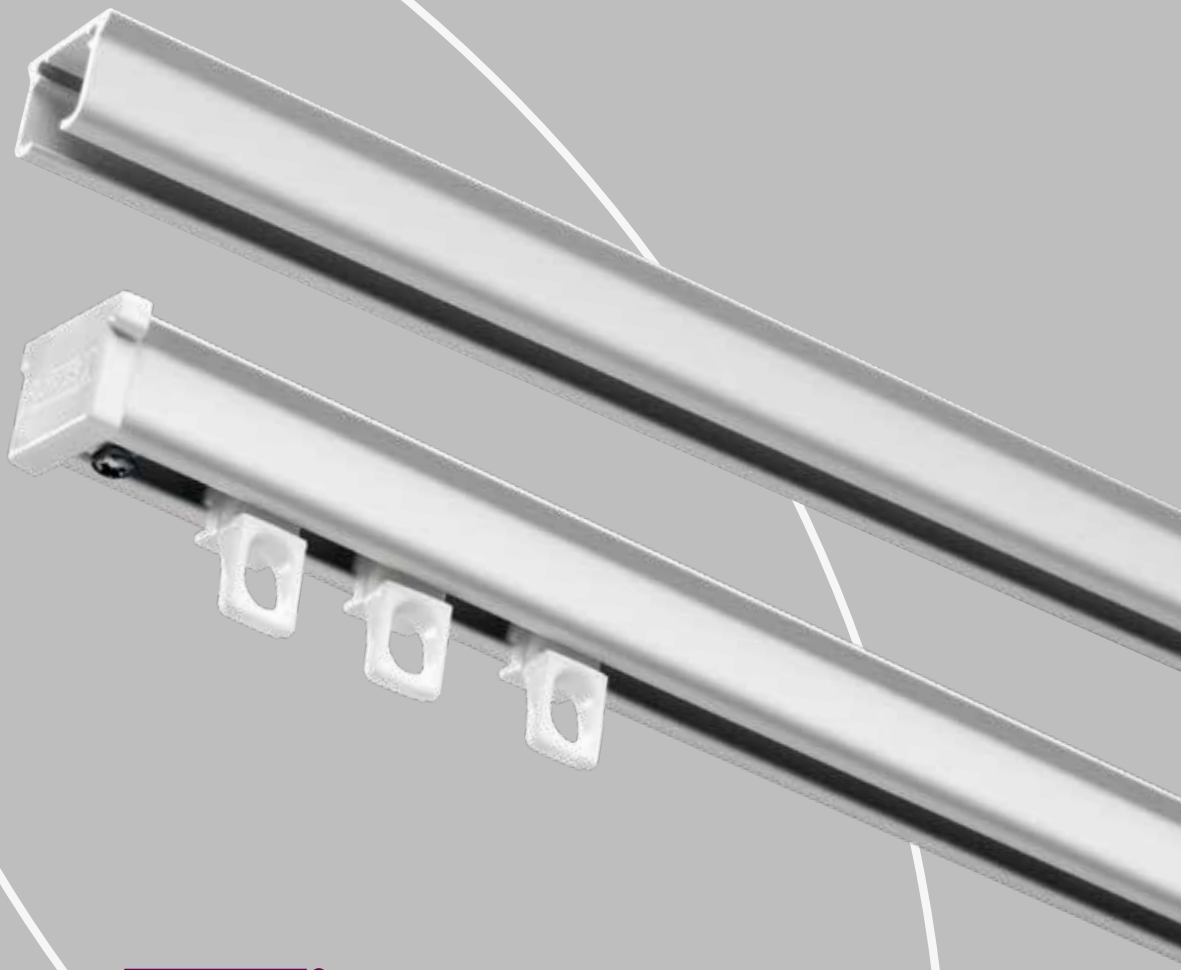

FOREST[®]

DRAPERY HARDWARE

KCS[®]
Klick System

Product informatie

- Hoogwaardig en efficiënt, handbediend gordijnrailsysteem.
- Eenvoudig en snel te monteren met de Smart Klick plafondsteun of wandsteun.
- Rail kan in zowel binnen- als buitenbocht gebogen worden met een radius van 10 cm.
- Ook te buigen in variabele radius voor speciale ramen, zoals halfronde erkers en cirkels.
- A-symmetrische, inklikbare glijders, geruisarm en UV-bestendig.
- Max. draaggewicht ± 8 kg. per meter.
- Kleuren: wit, goud, zilver, bruin, zwart, creme, beige, terra, rood, blauw, geel en groen.
- Speciale kleuren op aanvraag.
- Lengtes: 3, 4, 5, 6 en 7 meter.
- Kwaliteit rail: aluminium gechromateerd, gepoedercoat en antifrictie behandeling.
- Het Forest Easyfold systeem kan ook worden toegepast in plaats van glijders of runners.

Profiel

Schaal 1:1

Gewicht: 150 gram per meter

Aluminium Extrusie

Maten: 14 mm x 20 mm

Te gebruiken in

Particuliere en/of projectmarkt, of daar waar een hoogwaardig, efficiënt handbediend gordijnrailsysteem gewenst is.