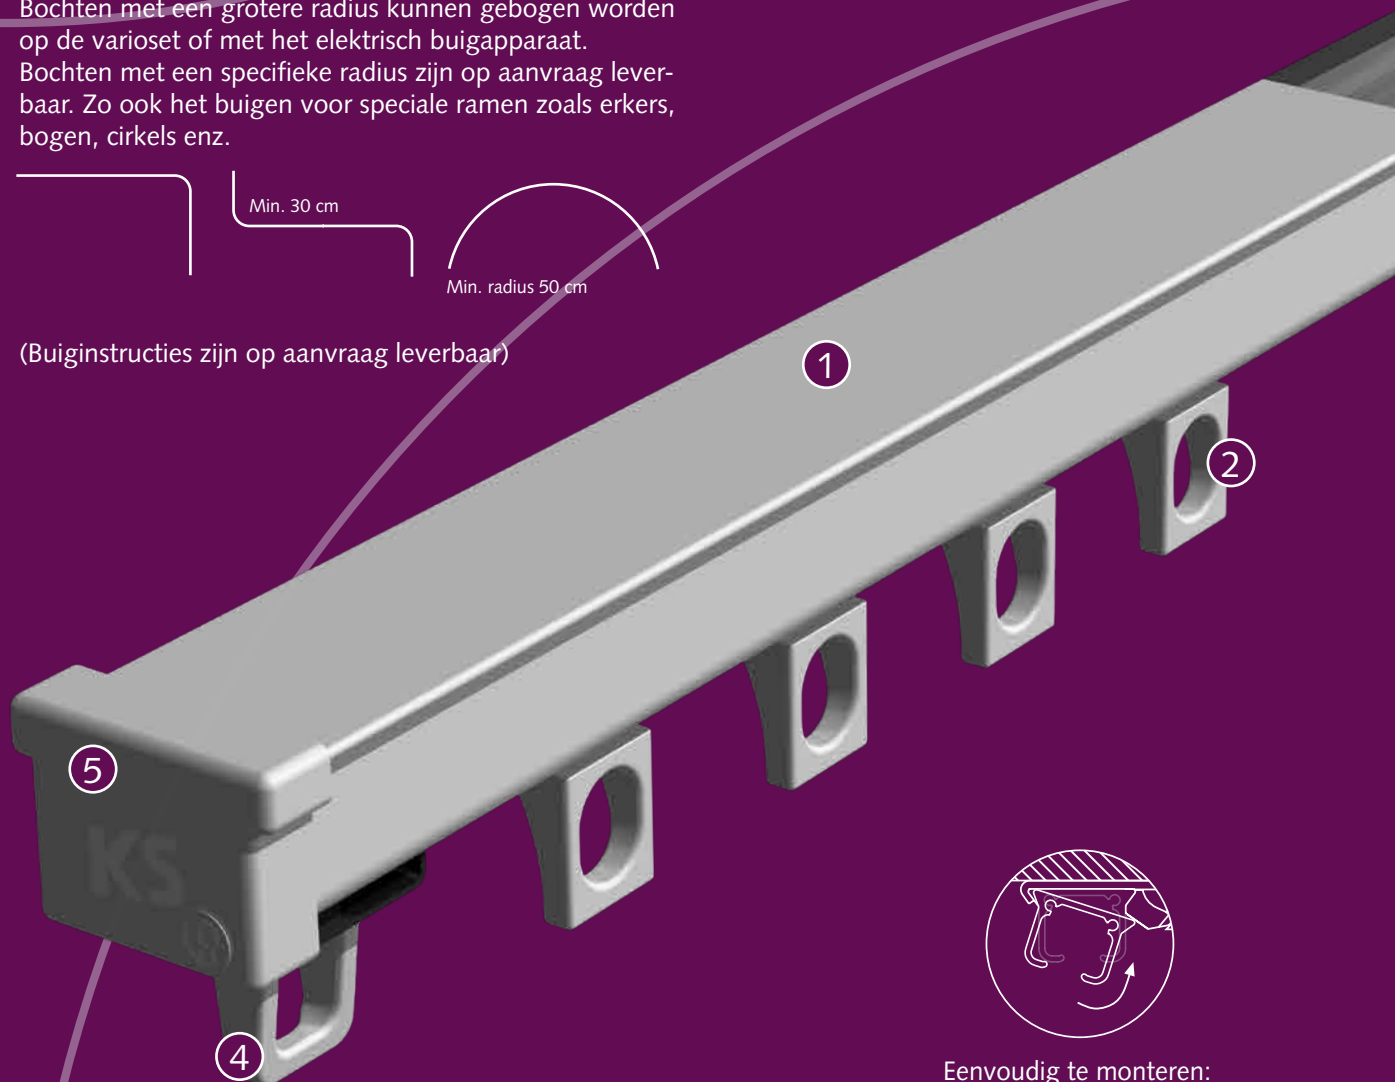

FOREST[®]

DRAPERY HARDWARE

KCS[®]
Klick System

Product informatie

- Hoogwaardig en efficiënt, handbediend gordijnrailsysteem.
- Eenvoudig en snel te monteren met de Smart Klick plafondsteun of wandsteun.
- Rail kan in zowel binnen- als buitenbocht gebogen worden met een radius van 10 cm.
- Ook te buigen in variabele radius voor speciale ramen, zoals halfronde erkers en cirkels.
- A-symmetrische, inklikbare glijders, geruisarm en UV-bestendig.
- Max. draaggewicht ± 8 kg. per meter.
- Kleuren: wit, goud, zilver, bruin, zwart, creme, beige, terra, rood, blauw, geel en groen.
- Speciale kleuren op aanvraag.
- Lengtes: 3, 4, 5, 6 en 7 meter.
- Kwaliteit rail: aluminium gechromateerd, gepoedercoat en antifrictie behandeling.
- Het Forest Easyfold systeem kan ook worden toegepast in plaats van glijders of runners.

Bedieningsmogelijkheden

Speciale raamdecoratie

Speciale buigingen

Buigen

De rail kan gebogen worden met een radius van 10 cm. Bochten met een grotere radius kunnen gebogen worden op de varioset of met het elektrisch buigapparaat. Bochten met een specifieke radius zijn op aanvraag leverbaar. Zo ook het buigen voor speciale ramen zoals erkers, bogen, cirkels enz.

(Buiginstructies zijn op aanvraag leverbaar)

- ① KS Rail
- ② KS Glijder
- ③ KS Vertragingsglijder
- ④ KS Draai eindstop
- ⑤ KS Eind kap

Eenvoudig te monteren:
inklikken-positioneren-vastzetten

Inklikbare glijders